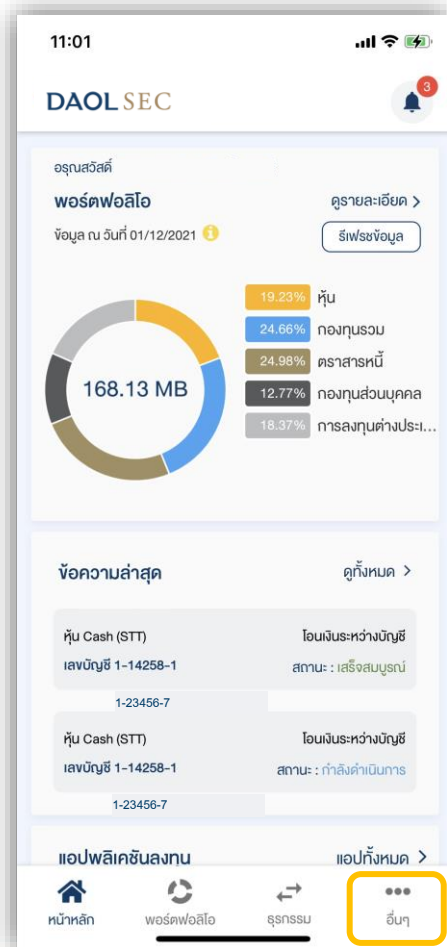

DAOL LIFE

- ศึกษาคู่มือที่อยู่จัดส่งเอกสาร

เรียกดูที่อยู่จัดส่งเอกสาร

- ผู้ใช้งานสามารถเรียกดู ข้อมูลที่อยู่จัดส่งเอกสารของแต่ละบัญชีได้ที่เมนู “ข้อมูลที่อยู่จัดส่งเอกสาร”

1. ที่หน้าหลักกดเลือกเมนู “อื่นๆ”

2. กดเลือกเมนู “ข้อมูลที่อยู่จัดส่งเอกสาร”

3. หน้าจอแสดงรายการ “ข้อมูลที่อยู่จัดส่งเอกสาร”